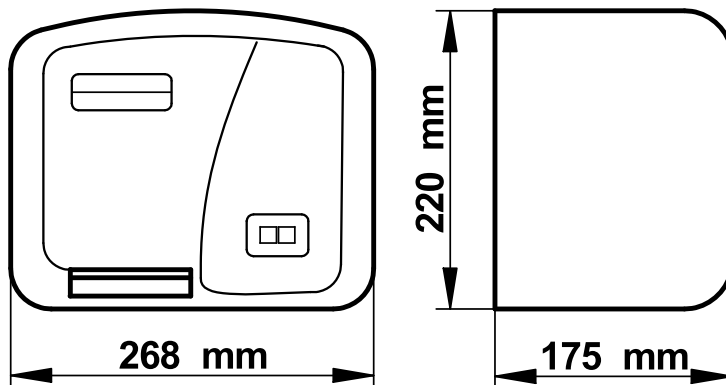

Gamme : Accessoires sanitaires

Réf : 70637 - Sèche mains automatique S-DRY

> Débit :

- Temps de séchage : 30-35sec
- 255 m³/h
- Vitesse d'air : 14,5 m/sec

> Fonctionnement :

- Déclenchement 0,6 secondes après détection des mains
- Arrêt automatique après le retrait des mains
- Distance de détection pré-réglé en usine entre 10 et 15 cm

> Alimentation électrique :

- Secteur : 220/240 V / 50/60 Hz
- Puissance : 1800 Watts

> Matière et couleur de finition :

- Capot en ABS
- Finition époxy blanc

> Sécurité :

- Arrêt automatique au delà de 2 minutes de détection continue
- Fonctionnement condamné à l'ouverture du capot
- Fermeture sécurisée par clé anti-vandalisme