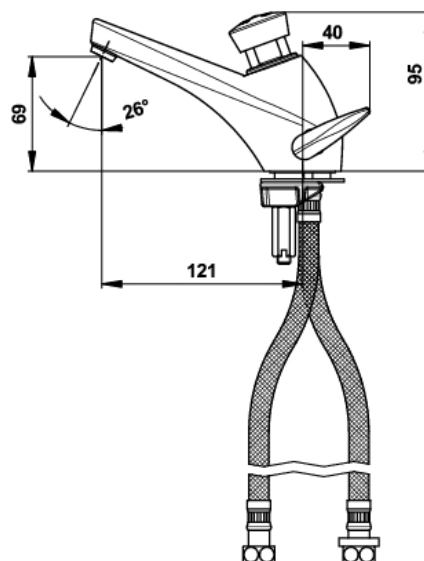

Gamme : Robinet mitigeur temporisé pour lavabo

Réf : 68147 - PRESTO 3000 S sur plage

> **Pression d'utilisation recommandée :**

- 1 à 5 bars

> **Débit :**

- 3 l/mn à 3 bars - Réglage 4 positions
- Dispositif anti-coup du bélier

> **Durée d'écoulement :**

- 15 secondes ± 5 secondes

> **Alimentation hydraulique :**

- G 3/8" (12x17)

> **Résistance thermique :**

- Ce robinet résiste à une température de 75°C durant 30 minutes dans le cadre de chocs thermiques

- 2 Flexibles PEX avec clapet anti-retour NF et écrou tournant
- 2 Joints filtre
- 1 Rondelle de serrage inox
- 1 Bride de fixation
- 1 Joint de bride
- 1 Ecrou de fixation

> **Normes / Agréments :**

- Corps en laiton chromé conforme aux normes NF EN1982/ NF EN 12164 / NF EN 12165
- Traitement de surface Nickel-Chrome selon NF EN12540
- Résistance au brouillard salin neutre (NSS) : 200 h selon NF ISO 9227