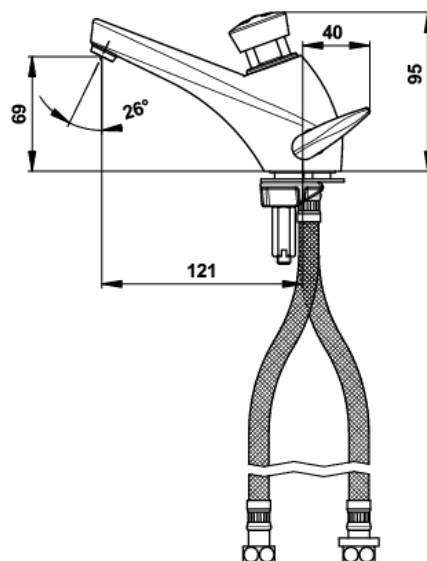

**Gamme :** Robinet mitigeur temporisé pour lavabo

**Réf :** 68040 - PRESTO 3000 sur plage

> **Pression d'utilisation recommandée :**

- 1 à 5 bars

> **Débit :**

- 3 l/mn à 3 bars - Réglage 4 positions
- Dispositif anti-coup du bélièr

> **Durée d'écoulement :**

- 15 secondes ± 5 secondes

> **Alimentation hydraulique :**

- G 3/8" (12x17)

> **Résistance thermique :**

- Ce robinet résiste à une température de 75°C durant 30 minutes dans le cadre de chocs thermiques

> **Sécurité :**

- bouton non tournant évitant tout risque d'usure prématurée
- Repère par point de couleur rouge inusable et indémontable

> **Livré avec :**

- 2 Flexibles PEX avec clapet anti-retour NF et écrou tournant
- 2 Joints filtre
- 1 Rondelle de serrage inox
- 1 Bride de fixation
- 1 Joint de bride
- 1 Ecrou de fixation