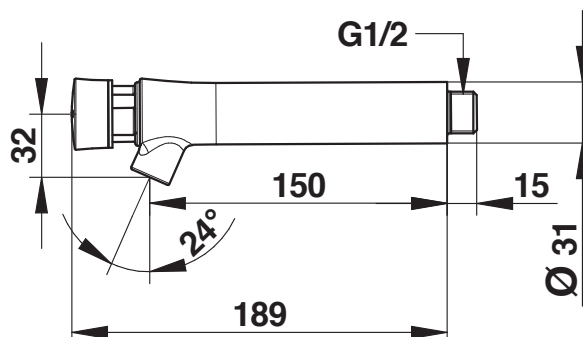

Gamme : Robinet simple temporisé pour lavabo

Réf : 66215 - PRESTO NEO S® mural

> Pression d'utilisation recommandée :

- 1 à 5 bars

> Débit :

- 3 l/mn à 3 bars - Réglage 4 positions
- Dispositif anti-coup de bélier

> Durée d'écoulement :

- 15 secondes

> Alimentation hydraulique :

- Mâle G 1/2" (15x21) en eau froide

> Dimensions :

- Saillie 150mm

> Résistance thermique :

- Ce robinet résiste à une température de 75°C durant 30 minutes dans le cadre de chocs thermiques