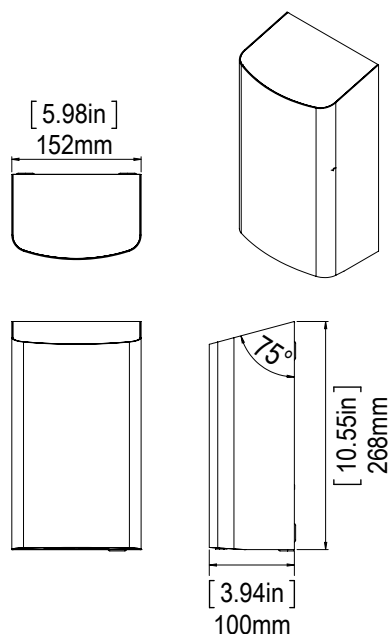

**Gamme :** Sèche-mains C-DRY

**Réf :** 60378 - Sèche-mains mural compact automatique sans contact à air pulsé noir mat

## > Caractéristiques :

- Temps de séchage: 10 à 15 secondes
- Vitesse d'air: 95 à 115 m/s (342 à 414 km/h)
- Puissance: 1000 W
- Niveau sonore: 69 à 76,6 dB à 1 mètre
- Distance de détection: 170mm ± 20mm réglable
- Degré de protection: IP24
- Classe d'isolation électrique : classe 1
- Usage : intensif
- Dimensions : 152mm x 268mm x 100mm