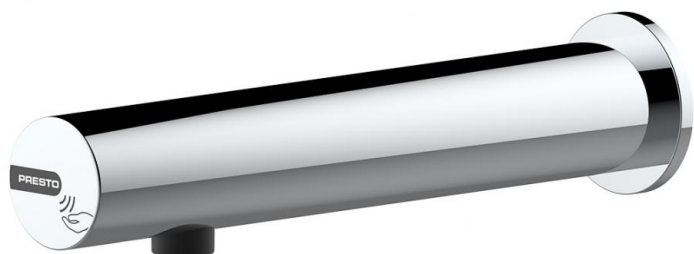

**Gamme :** PRESTO LINEA®

**Réf :** 57116 - Robinet simple électronique mural pour lavabo, Traversée de cloison, 12-24V, 1,9l/min sans RA Ch

#### > Débit

- 1,9l/min à 3 bar avec spray régulé intégré antitartre

#### > Alimentation hydraulique

- Flexible G 3/8" (12x17)

#### > Matière et couleur de finition

- Corps extérieur en laiton: finition chromée
- Capot en métal injecté: finition chromée