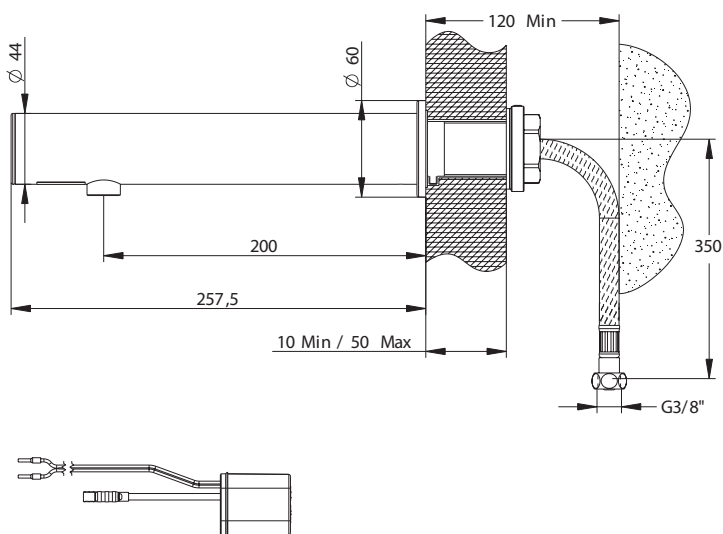

Gamme : PRESTO LINEA®

Réf : 57116 - Robinet simple électronique mural pour lavabo, Traversée de cloison, 12-24V, 1,9l/min sans RA Ch