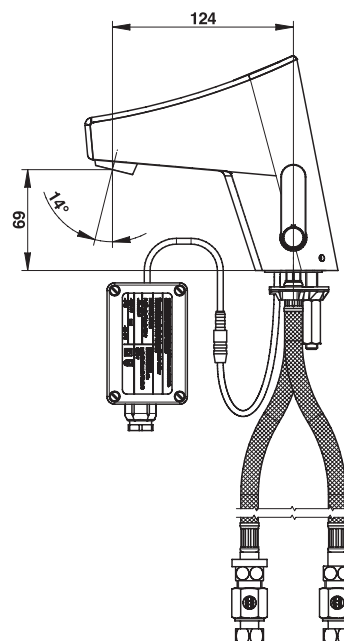

Gamme : Mitigeur Noir mat sur plage pour lavabo

Réf : 56608 - PRESTO TOUCH® sur plage

> Pression d'utilisation recommandée :

- 1 à 5 bars

> Débit :

- 3 l/min par limiteur de débit intégré
- Aérateur anti-tartre haute qualité
- Dispositif anti-coup de bélier

> Durée d'écoulement :

- 6 secondes (Réglable de 1 s à 5 min) et fonction marche/arrêt
- Fréquence et durée d'écoulement forcé paramétrables

> Alimentation hydraulique:

- G 3/8" (12x17)

> Alimentation électrique :

- Avec transformateur 230 VAC / 7 VDC dans boîtier étanche IP65

> Matière et couleur de finition :

- Composants en métal injecté avec traitement nickel-chrome
- Corps en métal moulé injecté

> Résistance thermique :

> Livré avec :

- 2 Flexibles PEX avec écrou femelle 3/8" (12x17) et clapets anti-retour NF
- 2 Joints filtre dans une douille en laiton
- 1 Bride de fixation
- 1 Joint de bride
- 1 Ecrou de fixation
- 1 Notice de pose