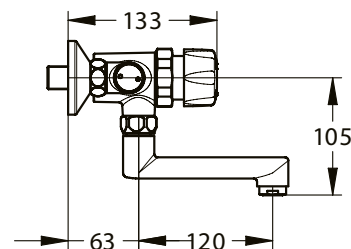

Gamme : P3500

Réf : 35302 - Mitigeur monobloc mono-commande mural temporisé N pour lavabo, EA 150 mm, bec tournant

> Pression d'utilisation recommandée :

- 1 à 5 bars

> Débit :

- 5 l/min avec régulateur de débit intégré
- Dispositif anti-coup de bélier
- Bec tournant et aérateur

> Durée d'écoulement :

- 15 secondes ± 5 secondes

> Alimentation hydraulique :

- Entraxe 150 mm
- Raccords excentriques M 3/4" (20x27) x M 1/2" (15x21) pour entraxe de 130 à 170mm
- Clapets anti-retour NF

> Matière et couleur de finition :

- Bouton-poussoir en métal moulé injecté
- Corps monobloc en laiton

> Résistance thermique :

- Ce robinet résiste à une température de 75°C durant 30 minutes dans le cadre de chocs thermiques

> Sécurité :

- Limitation de la température maximale par butée réglable

> Livré avec :

- 2 Joints filtre
- 2 Raccords excentriques
- 2 Rosaces
- Bec 120 mm avec rotation 360° ou fixe par l'ajout de la goupille
- Notice de pose