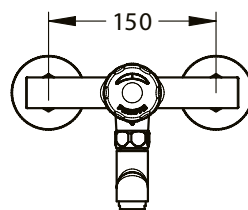

Gamme : P3500

Réf : 35302 - Mitigeur monobloc mono-commande mural temporisé N pour lavabo, EA 150 mm, bec tournant

> Pression d'utilisation recommandée :

- 1 à 5 bars

> Débit :

- 5 l/min avec régulateur de débit intégré
- Dispositif anti-coup de bélier
- Bec tournant et aérateur

> Durée d'écoulement :

- 15 secondes ± 5 secondes

> Alimentation hydraulique :

- Entraxe 150 mm
- Raccords excentriques M 3/4" (20x27) x M 1/2" (15x21) pour entraxe de 130 à 170mm
- Clapets anti-retour NF

> Matière et couleur de finition :

- Bouton-poussoir en métal moulé injecté
- Corps monobloc en laiton

> Résistance thermique :

- Ce robinet résiste à une température de 75°C durant 30 minutes dans le cadre de chocs thermiques

> Sécurité :

- Limitation de la température maximale par butée réglable

> Livré avec :

- 2 Joints filtre
- 2 Raccords excentriques
- 2 Rosaces
- Bec 120 mm avec rotation 360° ou fixe par l'ajout de la goupille
- Notice de pose