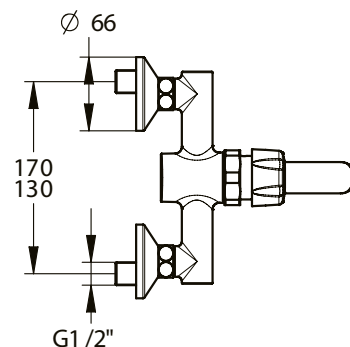

Gamme : P3500

Réf : 35302 - Mitigeur monobloc mono-commande mural temporisé N pour lavabo, EA 150 mm, bec tournant

> Pression d'utilisation recommandée :

- 1 à 5 bars

> Débit :

- 5 l/min avec régulateur de débit intégré
- Dispositif anti-coup de bélier
- Bec tournant et aérateur

> Durée d'écoulement :

- 15 secondes ± 5 secondes

> Alimentation hydraulique :

- Entraxe 150 mm
- Raccords excentriques M 3/4" (20x27) x M 1/2" (15x21) pour entraxe de 130 à 170mm
- Clapets anti-retour NF

> Matière et couleur de finition :

- Bouton-poussoir en métal moulé injecté
- Corps monobloc en laiton

> Résistance thermique :

- Ce robinet résiste à une température de 75°C durant 30 minutes dans le cadre de chocs thermiques

> Sécurité :

- Limitation de la température maximale par butée réglable

> Livré avec :

- 2 Joints filtre
- 2 Raccords excentriques
- 2 Rosaces
- Bec 120 mm avec rotation 360° ou fixe par l'ajout de la goupille
- Notice de pose