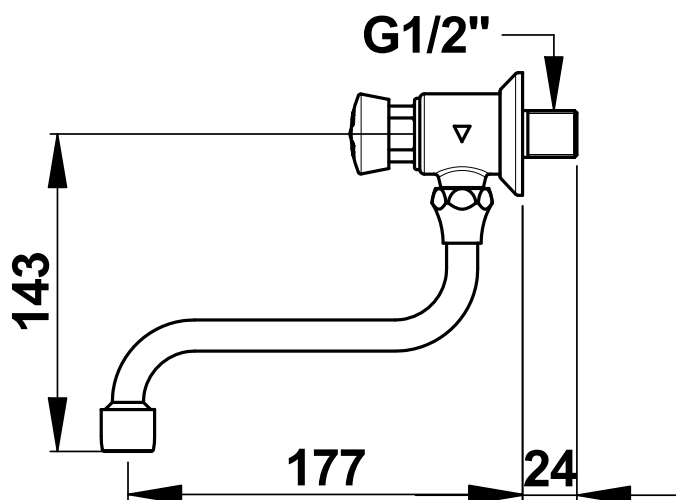

Gamme : Robinet simple temporisé pour lavabo

Réf : 31814 - PRESTO 612 mural - Bec tournant - Eau mitigée

> Pression d'utilisation recommandée :

- 1 à 5 bars

> Débit :

- 3 l/mn à 3 bars - Réglage 4 positions
- Dispositif anti-coup de bélier

> Durée d'écoulement :

- 15 secondes ± 5 secondes

> Alimentation hydraulique :

- Mâle G 1/2" (15x21) en eau mitigée

> Résistance thermique :

- Ce robinet résiste à une température de 75°C durant 30 minutes dans

> le cadre de chocs thermiques

> Sécurité :

- Tête interchangeable et bouton non tournant évitant tout risque

> d'usure prématurée

- Repère par point de couleur inusable et indémontable

> Livré avec :

- Notice de pose