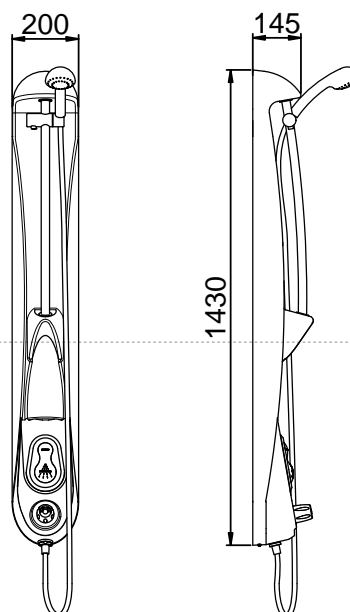

Gamme : Robinet mitigeur temporisé pour douche

Réf : 27820 - PRESTO DL 800 S®

> Pression d'utilisation recommandée :

- 1 à 5 bars

> Débit :

- 6 l/mn par limiteur de débit intégré
- Dispositif anti-coup de bélier
- Douchette à main sur rampe et curseur chromé

> Durée d'écoulement :

- Arrêt automatique après 60 s (-10/+30 s) ou en appuyant sur le bouton STOP .
- Temporisation réglable (+20 %/-35 %)

> Alimentation hydraulique :

- G 1/2" (15x21), alimentation arrière
- Sur Robinet temporisé conforme EN 816 et d'un mitigeur thermostatique EN 1111 (clapets anti-retour NF)

> Matière :

- Résine thermoformée ABS-PC blanc RAL 9001
- Corps et composants en laiton avec traitement nickel-chrome

> Résistance thermique :

- Ce robinet résiste à une température de 75°C durant 30 minutes dans le cadre de chocs thermiques

> Sécurité :

- Température maximum délivrée : pré-réglée à 38°
- Sécurité anti-brûlure : arrêt instantané de l'eau chaude en cas de coupure d'eau froide

> Livré avec :

- Flexibles 1/2" (15x21) avec écrou tournant
- Robinets d'arrêt MM 1/2" (15x21) et filtres 250 microns
- Porte-savon
- Vis de fixation et Notice de pose