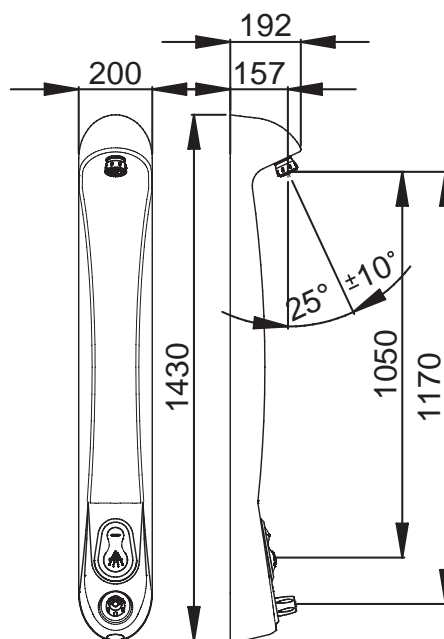

Gamme : Robinet mitigeur temporisé pour douche

Réf : 27814 - PRESTO DL 800 S®

> Pression d'utilisation recommandée :

- 1 à 5 bars

> Débit :

- 6 l/mn par limiteur de débit intégré
- Dispositif anti-coup de bélier
- Pomme de douche fixe à grille orientable et picots anticalcaire

> Durée d'écoulement :

- Arrêt automatique après 60 s (-10/+30 s) ou en appuyant sur le bouton STOP .
- Temporisation réglable (+20 %/-35 %)

> Alimentation hydraulique :

- G 1/2" (15x21), alimentation arrière
- Sur Robinet temporisé conforme EN 816 et d'un mitigeur thermostatique EN 1111(clapets anti-retour NF)

> Matière :

- Résine thermoformée ABS-PC blanc RAL 9001
- Corps et composants en laiton avec traitement nickel-chrome

> Résistance thermique :

- Ce robinet résiste à une température de 75°C durant 30 minutes dans le cadre de chocs thermiques

> Sécurité :

- Température maximum délivrée : préréglée à 38°
- Sécurité anti-brûlure : arrêt instantané de l'eau chaude en cas de coupure d'eau froide

> Livré avec :

- Flexibles 1/2" (15x21) avec écrou tournant
- Robinets d'arrêt MM 1/2" (15x21) et filtres 250 microns
- Vis de fixation et Notice de pose