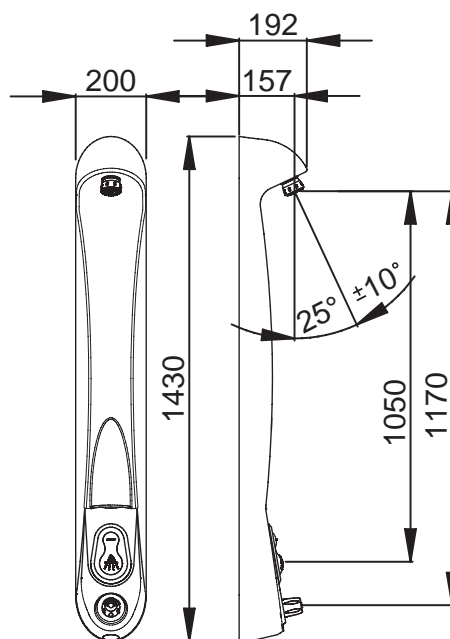

Gamme : Robinet mitigeur temporisé pour douche

Réf : 27812 - PRESTO DL 800 S®

> Pression d'utilisation recommandée :

- 1 à 5 bars

> Débit :

- 6 l/mn par limiteur de débit intégré
- Dispositif anti-coup de bélier
- Pomme de douche fixe à grille orientable et picots anticalcaire

> Durée d'écoulement :

- Arrêt automatique après 60 s (-10/+30 s) ou en appuyant sur le bouton STOP .
- Temporisation réglable (+20 %/-35 %)

> Alimentation hydraulique :

- G 1/2" (15x21), alimentation arrière
- Sur Robinet temporisé conforme EN 816 et d'un mitigeur thermostatique
- EN 1111(clapets anti-retour NF)

> Matière :

- Résine thermoformée ABS-PC blanc RAL 9001
- Corps et composants en laiton avec traitement nickel-chrome

> Résistance thermique :

- Ce robinet résiste à une température de 75°C durant 30 minutes dans le cadre de chocs thermiques

> Sécurité :

- Température maximum délivrée : pré-réglée à 38°
- Sécurité anti-brûlure : arrêt instantané de l'eau chaude en cas de coupure d'eau froide

> Livré avec :

- Flexibles 1/2" (15x21) avec écrou tournant
- Robinets d'arrêt MM 1/2" (15x21) et filtres 250 microns
- Porte-savon
- Vis de fixation et Notice de pose