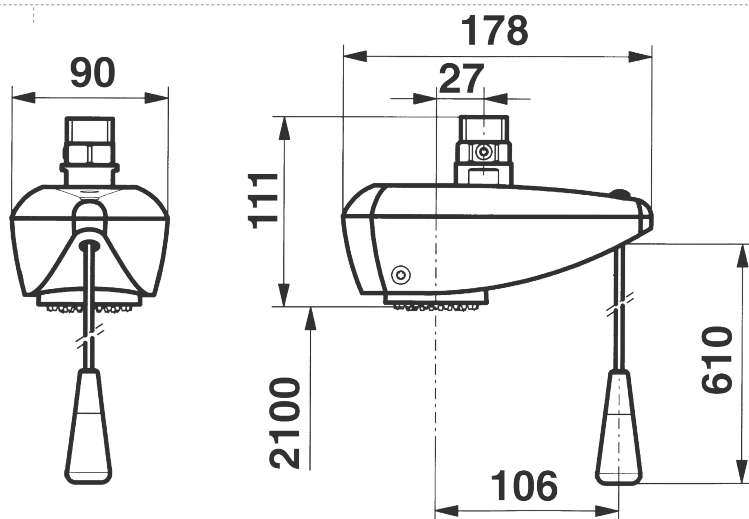

**Gamme :** PRESTO DL 350 S®

**Réf :** 27200 - Robinet simple temporisé pour douche au plafond, commande à tirette

**> Pression d'utilisation recommandée :**

- 1 à 5 bars

**> Débit :**

- 10 l/mn à 3 bars par régulateur de débit intégré
- Dispositif anti-coup de bélier

**> Durée d'écoulement :**

- 30 secondes (-10/+5 s.), réglage par vis interne

**> Alimentation hydraulique :**

- G 3/4" (20x27) par le haut sur robinet d'arrêt droit mâle

**> Matière et couleur de finition :**

- Corps et composants en laiton avec traitement nickel-chrome
- Coque grise RAL 7012

**> Résistance thermique :**

- Ce robinet résiste à une température de 75°C durant 30 minutes dans le cadre de chocs thermiques