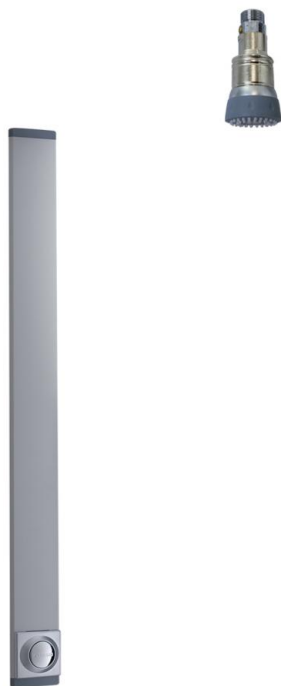

Gamme : PRESTO DL 300 S®

Réf : 27110 - Robinet simple temporisé pour douche, applique

> Pression d'utilisation recommandée :

- 1 à 5 bars

> Débit :

- 10 l/min à 3 bars par régulateur de débit intégré
- Dispositif anti-coup de bélier
- Pomme de douche fixe à grille orientable et picots anticalcaire

> Durée d'écoulement :

- 30 secondes (-10/+5 s.), réglage par vis interne

> Alimentation hydraulique :

- G 3/4" (20x27) par le haut sur robinet d'arrêt droit mâle télescopique

> Matière et couleur de finition :

- Corps et composants en laiton avec traitement nickel-chrome
- Profilé extrudé en alliage Aluminium-Magnésium-Silicium 6060
- Finition gris satin

> Résistance thermique :

- Ce robinet résiste à une température de 75°C durant 30 minutes dans le cadre de chocs thermiques