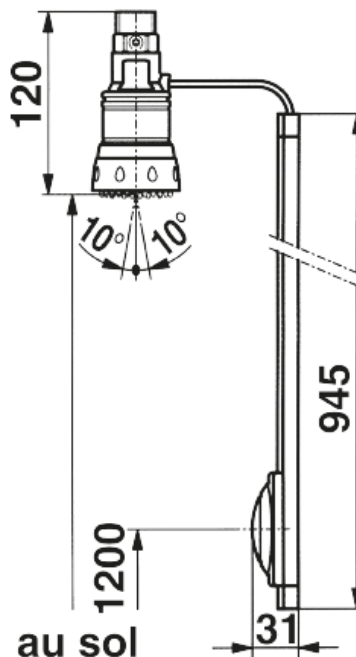

Gamme : PRESTO DL 300 S®

Réf : 27110 - Robinet simple temporisé pour douche, applique

> Pression d'utilisation recommandée :

- 1 à 5 bars

> Débit :

- 10 l/min à 3 bars par régulateur de débit intégré
- Dispositif anti-coup de bélier
- Pomme de douche fixe à grille orientable et picots anticalcaire

> Durée d'écoulement :

- 30 secondes (-10/+5 s.), réglage par vis interne

> Alimentation hydraulique :

- G 3/4" (20x27) par le haut sur robinet d'arrêt droit mâle télescopique

> Matière et couleur de finition :

- Corps et composants en laiton avec traitement nickel-chrome
- Profilé extrudé en alliage Aluminium-Magnésium-Silicium 6060
- Finition gris satin

> Résistance thermique :

- Ce robinet résiste à une température de 75°C durant 30 minutes dans le cadre de chocs thermiques