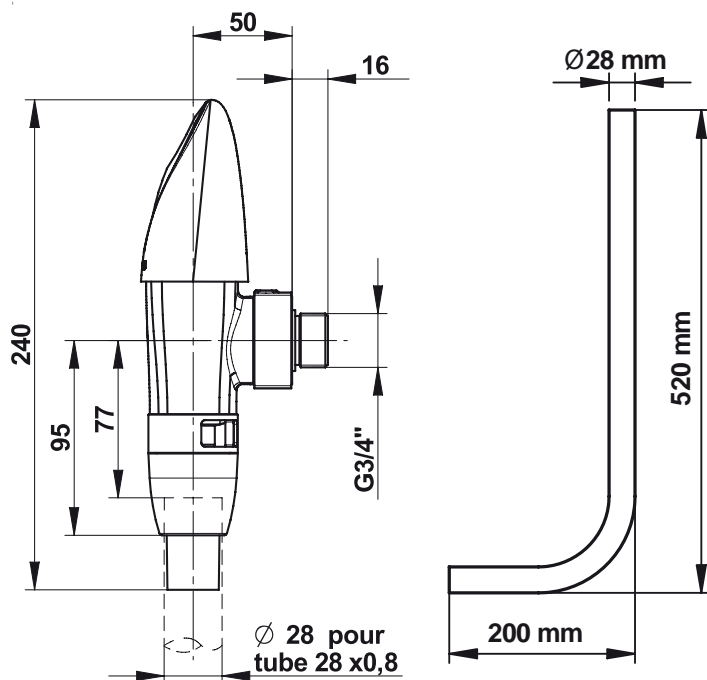

Gamme : Robinet temporisé pour chasse
Réf : 14914 - PRESTO KIT DE CHASSE N°5

> Pression d'utilisation recommandée

- 1 à 5 bars

> Débit

- Débit 1 l/s auto limité, volume ajustable par molette réglable
- Dispositif anti-coup de bélier

> Durée d'écoulement

- 6 à 9 secondes

> Fonctionnement

- Par simple pression sur le capot (déclenchement souple)

> Alimentation hydraulique

- Equerre mâle 3/4" (20x27)
- Sortie avec raccord de liaison pour tube de chasse Ø 28 mm

> Livré avec :

- Robinet d'arrêt sphérique
- Raccord de départ, tube coudé chromé
- Collier de fixation et nez de jonction

> Normes / Agréments :

- Classe acoustique 2
- Corps en laiton conforme aux normes NF EN1982 / NF EN12164 / NF EN12165
- Traitement de surface Nickel-Chrome selon NF EN12540
- Résistance au brouillard salin neutre (NSS) : 200 h selon NF ISO 9227