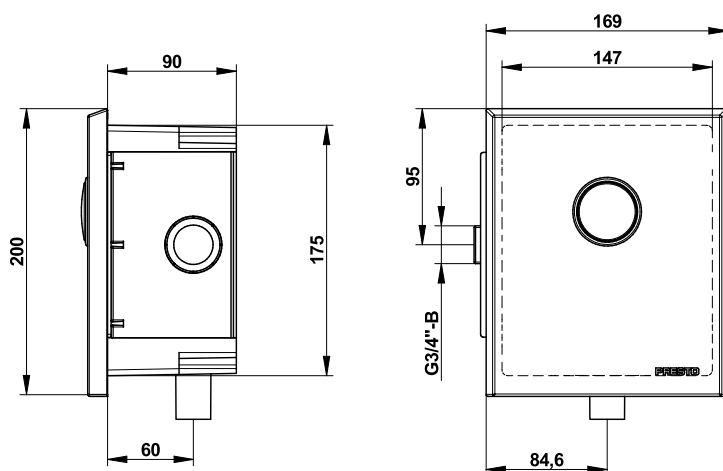

Gamme : Robinet temporisé pour chasse directe

Réf : 14252SB - PRESTO 1000 XL E ECO 4L - Dédié aux cuvettes sans bride

> Pression d'utilisation recommandée :

- 1 à 5 bars

> Volume chasse :

- 4l ± 1l
- Dispositif anti-coup de bélier
- Régulateur de débit 60 l/min

> Durée d'écoulement :

- 4 secondes ± 1 seconde

> Alimentation hydraulique :

- Equerre mâle G 3/4" (20x27) droite ou gauche
- Sortie avec raccord de liaison pour tube de chasse Ø 28 mm

> Matière et couleur de finition

- Corps en laiton
- Facade antivandalisme inox brossée

> Sécurité :

- Dédié aux cuvettes sans bride du marché, uniquement avec un tube de chasse Presto en PVC en diamètre 28 (Références 47850 ou 47871)
- Dispositif anti-siphonique : assure la protection des réseaux d'eau potable contre d'éventuels remontées d'eau polluée
- Système S® interdisant le blocage en écoulement continu et assurant la chasse complète

> Livré avec :

- 1 Boîtier d'encastrement ABS
- 1 Face avant en inox brossé 304L avec Bouton-poussoir en laiton chromé
- 1 Robinet de chasse directe P1000XL, robinet d'arrêt à boisseau sphérique intégré
- 1 Notice de pose

> Normes / Agréments :

- Corps en laiton conforme aux normes NF EN1982 / NF EN12164 / NF EN12165
- Traitement de surface Nickel-Chrome selon NF EN12540
- Résistance au brouillard salin neutre (NSS) : 200 h selon NF ISO 9227