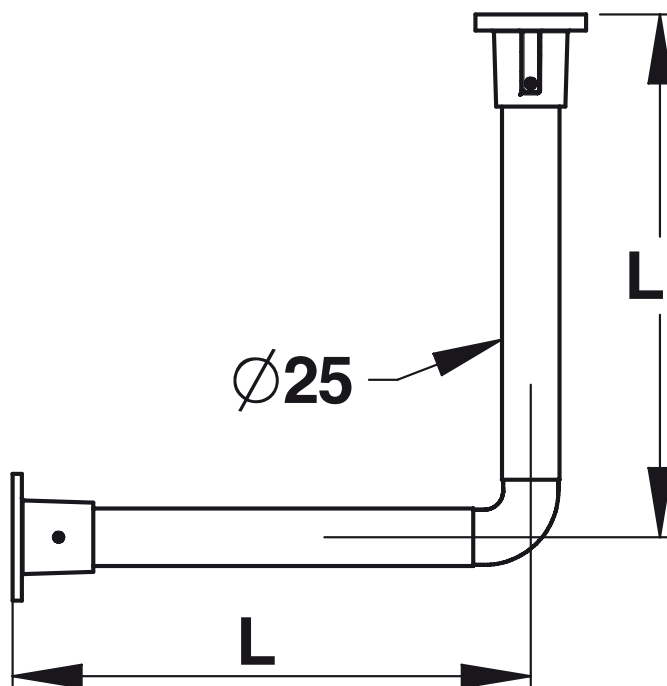

Gamme : Accessoires sanitaires

Réf : 60616 - Tringle d'angle pour rideau de douche - Aluminium finition blanc - 80 à 140 cm

> Dimensions:

- Diamètre extérieur : 25mm
- Longueur extensible de 80 à 140 cm

> Matière et couleur de finition:

- Tube en aluminium et finition époxy blanc
- Rosace en aluminium et finition époxy blanc
- Platine de fixation en zamak cuivré

> Livré avec :

- 1 tringle d'angle
- 2 Rosaces
- 2 Platines de fixation
- 1 clé hexagone de 2mm
- Sans vis de fixation